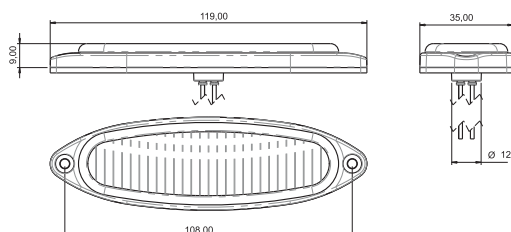

Dimensioni *Dimensions* (mm)

Imballo *Packaging*

Pz Pcs: 1 / 2 / 6 / 12 / 24 / 48 / 100

Pz Pcs: 300 / 500 / 1000 / 3000 / 5000