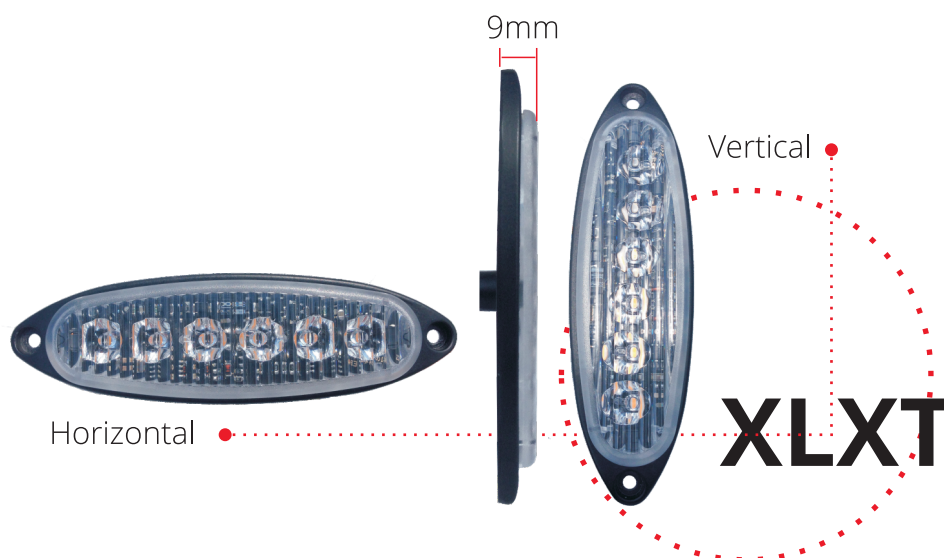

# Faretti Direzionali *Directional Lights*

## Descrizione

Luce direzionale lampeggiante LED 60° dal design sottile, solo 9mm di spessore.  
 Fonte luminosa composta da 6 LED. Disponibile con lampeggio BLU o lampeggio AMBRA. Cover infrangibile in polycarbonato trasparente, corpo in alluminio.  
 Omologazione Classe 2 Reg. 65 UN ECE per entrambi i colori e per le due tipologie di montaggio: ORIZZONTALE e VERTICALE. Fissaggio tramite due viti.

## Description

LED Directional light 60° thin-design, only 9mm thick. Luminous source composed of 6 LEDs. Available in flashing BLUE or AMBER colours. Unbreakable transparent polycarbonate cover, aluminium body. Class 2 Reg. 65 UN ECE approved for both colours and the two mounting ways: HORIZONTAL and VERTICAL. Two Screws for mounting.

Codice Code	Colore Colour	Voltaggio Voltage	LED LEDs	Tipo Type	Montaggio Mounting	Peso Weight	IP
TO6BCXLXT.H.MV		10-30V	6	3W	H 2x	50gr	68
TO6BCXLXT.V.MV		10-30V	6	3W	V 2x	50gr	68
TO6ACXLXT.H.MV		10-30V	6	3W	H 2x	50gr	68
TO6ACXLXT.V.MV		10-30V	6	3W	V 2x	50gr	68